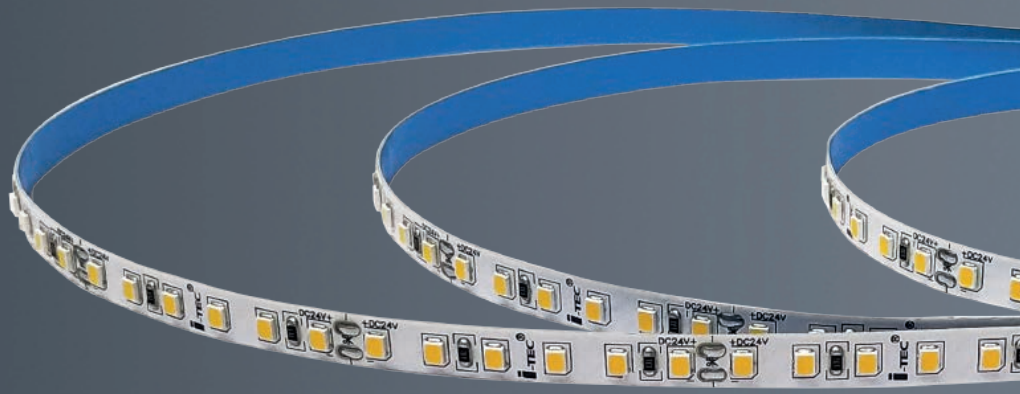

tira led 2835

ficha técnica

datasheet

ref. 5550929

Nombre / Name	tira led 2835
Referencia / Reference	5550929
Materiales / Materials	Cobre + Plástico / Copper + Plastic
LED /mt	120 led/mt
Potencia / Power	72W (14,4W/mt)
Temperatura de color / Color temperature	3000K
Flujo luminoso / Luminous flux	7800lm (1560lm/mt)
Dimable / Dimmable	Opcional / Optional
Ángulo de apertura / Beam angle	120°
Ángulo de inclinación / Inclination angle	-
IP	20
IK	-
F.P	-
UGR	-
IRC	>80
Chip	EPISTAR SMD 2835
Driver	-
Vida media (duración) / Average life	± 40,000h
Clase energética / Energy class	A+
Aislamiento eléctrico / Electrical isolation	-
Colores / Colors	Blanco / White
Medida exterior / Product size	5mts x 8mm
Medidas de corte / Cutting measurements	Cada 50mm / every 50mm
Tª (ambiente/trabajo) / Tª (environment/work)	-20°C ~ 45°C
Input	-
Output	DC24V
Frecuencia / Frequency	50/60Hz
Peso / Weight	180grs rollo / 180grs roll
Certificados / Certificates	CE RoHS
Garantía / Warranty	2 años / 2 years